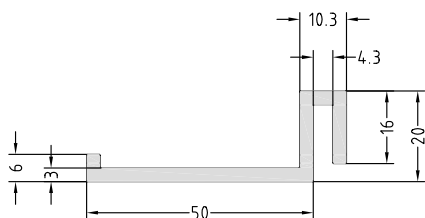

Zargen-Profile Aus PMMA, PMMA sz

Bestell-Nr. 0316