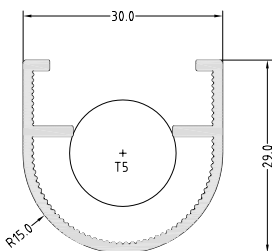

Gegen Abnahme einer Mindestbestellmenge von 1000 Meter können diese Profile aus den Materialien PMMA, PC und ABS gefertigt werden.

Ungleichschenklige Winkel-Profile Aus PMMA, PMMA sz, PC, ABS

Bestell-Nr.	Höhe	Breite	Wandstärke
	a mm	b mm	s mm
0993	10	15	1,8
1056	10	24	2
0819	20	30	3
0839	21	58	3
0581	25	35	3
0795	20,6	90	3
0356	15	50	2

Bestell-Nr. 0404

Bestell-Nr. 0464

Bestell-Nr. 0647

Gegen Abnahme einer Mindestbestellmenge von 1000 Meter können diese Profile aus den Materialien PMMA und PMMA sz gefertigt werden.

Beleuchtungs-Profile Aus PMMA, PMMA sz, PC

Bestell-Nr. o890

Bestell-Nr. o972

Bestell-Nr. o886

Bestell-Nr. o887

Bestell-Nr. o888

Gegen Abnahme einer Mindestbestellmenge von 1000 Meter können diese Profile aus den Materialien PMMA, PMMA sz und PC gefertigt werden.