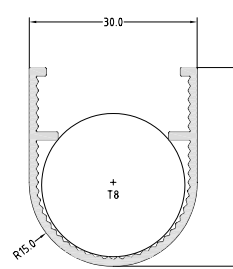

Gegen Abnahme einer Mindestbestellmenge von 1000 Meter können diese Profile aus den Materialien PMMA, PC und ABS gefertigt werden.

Gleichschenklige Winkel-Profile Aus PMMA, PMMA sz, PC, ABS

Bestell-Nr.	Höhe	Breite	Wandstärke
	a mm	b mm	s mm
0534	10	10	2
0704	12,5	12,5	1,5
0808	15	15	2
0389	20	20	2
0398	25	25	2
0951	30	30	2
0510	40	40	2
0525	50	50	2,5

Gegen Abnahme einer Mindestbestellmenge von 1000 Meter können diese Profile aus den Materialien PMMA, PC und ABS gefertigt werden.

Ungleichschenklige Winkel-Profile Aus PMMA, PMMA sz, PC, ABS

Bestell-Nr.	Höhe	Breite	Wandstärke
	a mm	b mm	s mm
0993	10	15	1,8
1056	10	24	2
0819	20	30	3
0839	21	58	3
0581	25	35	3
0795	20,6	90	3
0356	15	50	2

Bestell-Nr. 0404

Bestell-Nr. 0464

Bestell-Nr. 0647

Gegen Abnahme einer Mindestbestellmenge von 1000 Meter können diese Profile aus den Materialien PMMA und PMMA sz gefertigt werden.

Beleuchtungs-Profile Aus PMMA, PMMA sz, PC

Bestell-Nr. o890

Bestell-Nr. o972

Bestell-Nr. o886

Bestell-Nr. o887

Bestell-Nr. o888

Gegen Abnahme einer Mindestbestellmenge von 1000 Meter können diese Profile aus den Materialien PMMA, PMMA sz und PC gefertigt werden.