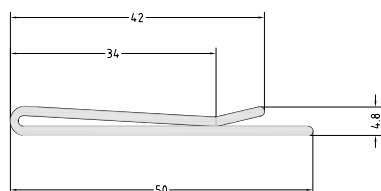

Ladenbau-Profile
Aus PMMA, PMMA sz, PC

Bestell-Nr. 0792

Bestell-Nr. 0927

Bestell-Nr. 0896

Bestell-Nr. 0747

Bestell-Nr. 1007

Gegen Abnahme einer Mindestbestellmenge von 1000 Meter können diese Profile aus den Materialien PMMA, PMMA sz und PC gefertigt werden.

Flachprofile & Rohre

Aus PMMA, PMMA sz, PC, ABS

Auf individuelle Anfrage sind Lieferungen von Flachprofilen & Rohren möglich.