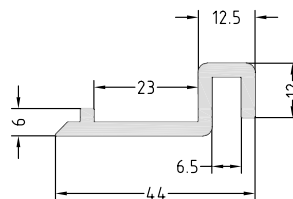

Gegen Abnahme einer Mindestbestellmenge von 1000 Meter können diese Profile aus den Materialien PMMA, PC und ABS gefertigt werden.

Ungleichschenklige Winkel-Profile Aus PMMA, PMMA sz, PC, ABS

Bestell-Nr.	Höhe	Breite	Wandstärke
	a mm	b mm	s mm
0993	10	15	1,8
1056	10	24	2
0819	20	30	3
0839	21	58	3
0581	25	35	3
0795	20,6	90	3
0356	15	50	2

Gegen Abnahme einer Mindestbestellmenge von 1000 Meter können diese Profile aus den Materialien PMMA, PC und ABS gefertigt werden.

Zargen-Profile Aus PMMA, PMMA sz

Bestell-Nr. 0316

Bestell-Nr. 0387

Bestell-Nr. 0400