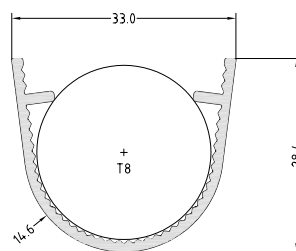

Gegen Abnahme einer Mindestbestellmenge von 1000 Meter können diese Profile aus den Materialien PMMA, PC und ABS gefertigt werden.

Ungleichschenklige Winkel-Profile Aus PMMA, PMMA sz, PC, ABS

Bestell-Nr.	Höhe	Breite	Wandstärke
	a mm	b mm	s mm
0993	10	15	1,8
1056	10	24	2
0819	20	30	3
0839	21	58	3
0581	25	35	3
0795	20,6	90	3
0356	15	50	2

Bestell-Nr. o890

Bestell-Nr. o972

Bestell-Nr. o886

Bestell-Nr. o887

Bestell-Nr. o888

Gegen Abnahme einer Mindestbestellmenge von 1000 Meter können diese Profile aus den Materialien PMMA, PMMA sz und PC gefertigt werden.

Ladenbau-Profile
Aus PMMA, PMMA sz, PC

Bestell-Nr. 0792

Bestell-Nr. 0927

Bestell-Nr. 0896

Bestell-Nr. 0747

Bestell-Nr. 1007

Gegen Abnahme einer Mindestbestellmenge von 1000 Meter können diese Profile aus den Materialien PMMA, PMMA sz und PC gefertigt werden.