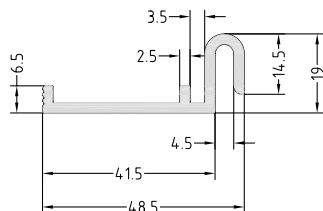

Bestell-Nr. 0464