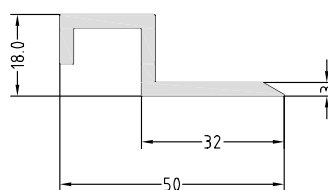

Bestell-Nr. 0647

Gegen Abnahme einer Mindestbestellmenge von 1000 Meter können diese Profile aus den Materialien PMMA und PMMA sz gefertigt werden.