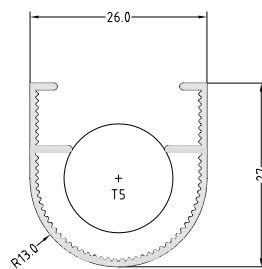

Gegen Abnahme einer Mindestbestellmenge von 1000 Meter können diese Profile aus den Materialien PMMA, PC und ABS gefertigt werden.

Gleichschenklige Winkel-Profile Aus PMMA, PMMA sz, PC, ABS

Bestell-Nr.	Höhe	Breite	Wandstärke
	a mm	b mm	s mm
0534	10	10	2
0704	12,5	12,5	1,5
0808	15	15	2
0389	20	20	2
0398	25	25	2
0951	30	30	2
0510	40	40	2
0525	50	50	2,5

Gegen Abnahme einer Mindestbestellmenge von 1000 Meter können diese Profile aus den Materialien PMMA, PC und ABS gefertigt werden.

Ungleichschenklige Winkel-Profile Aus PMMA, PMMA sz, PC, ABS

Bestell-Nr.	Höhe	Breite	Wandstärke
	a mm	b mm	s mm
0993	10	15	1,8
1056	10	24	2
0819	20	30	3
0839	21	58	3
0581	25	35	3
0795	20,6	90	3
0356	15	50	2

Bestell-Nr. 0404

Bestell-Nr. 0464

Bestell-Nr. 0647

Gegen Abnahme einer Mindestbestellmenge von 1000 Meter können diese Profile aus den Materialien PMMA und PMMA sz gefertigt werden.

Beleuchtungs-Profile Aus PMMA, PMMA sz, PC

Bestell-Nr. o890

Bestell-Nr. o972

Bestell-Nr. o886

Bestell-Nr. o887

Bestell-Nr. o888

Gegen Abnahme einer Mindestbestellmenge von 1000 Meter können diese Profile aus den Materialien PMMA, PMMA sz und PC gefertigt werden.