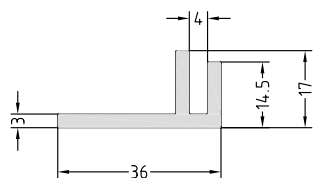

Gegen Abnahme einer Mindestbestellmenge von 1000 Meter können diese Profile aus den Materialien PMMA, PC und ABS gefertigt werden.

Ungleichschenklige Winkel-Profile Aus PMMA, PMMA sz, PC, ABS

Bestell-Nr.	Höhe	Breite	Wandstärke
	a mm	b mm	s mm
0993	10	15	1,8
1056	10	24	2
0819	20	30	3
0839	21	58	3
0581	25	35	3
0795	20,6	90	3
0356	15	50	2

Gegen Abnahme einer Mindestbestellmenge von 1000 Meter können diese Profile aus den Materialien PMMA, PC und ABS gefertigt werden.

Zargen-Profile Aus PMMA, PMMA sz

Bestell-Nr. 0316

Bestell-Nr. 0387

Bestell-Nr. 0400