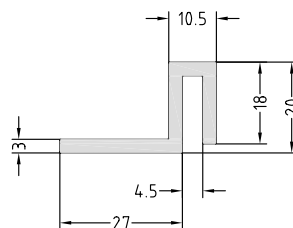

Gegen Abnahme einer Mindestbestellmenge von 1000 Meter können diese Profile aus den Materialien PMMA, PC und ABS gefertigt werden.

Gleichschenklige Winkel-Profile Aus PMMA, PMMA sz, PC, ABS

Bestell-Nr.	Höhe	Breite	Wandstärke
	a mm	b mm	s mm
0534	10	10	2
0704	12,5	12,5	1,5
0808	15	15	2
0389	20	20	2
0398	25	25	2
0951	30	30	2
0510	40	40	2
0525	50	50	2,5

Gegen Abnahme einer Mindestbestellmenge von 1000 Meter können diese Profile aus den Materialien PMMA, PC und ABS gefertigt werden.

Ungleichschenklige Winkel-Profile Aus PMMA, PMMA sz, PC, ABS

Bestell-Nr.	Höhe	Breite	Wandstärke
	a mm	b mm	s mm
0993	10	15	1,8
1056	10	24	2
0819	20	30	3
0839	21	58	3
0581	25	35	3
0795	20,6	90	3
0356	15	50	2

Gegen Abnahme einer Mindestbestellmenge von 1000 Meter können diese Profile aus den Materialien PMMA, PC und ABS gefertigt werden.

Zargen-Profile Aus PMMA, PMMA sz

Bestell-Nr. 0316

Bestell-Nr. 0387

Bestell-Nr. 0400