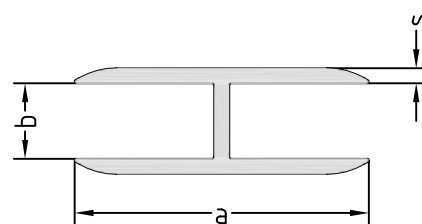

Standardprogramm Stäbe ab Lager

Rundstäbe, LISA-Rundstäbe, Vierkantstäbe, Halbrundstäbe, Dreieckstäbe aus PMMA

Dreikantstäbe

Aus PMMA extrudiert, glasklar

a mm	Tol. mm	kg/m	VE St./Geb.
5	+/- 0,3	0,013	50
8	+/- 0,4	0,033	25
10	+/- 0,4	0,052	25
15	+/- 0,5	0,117	10
20	+/- 0,8	0,208	5
25	+/- 0,8	0,325	5

Standardprogramm Stäbe ab Lager
Rundstäbe, LISA-Rundstäbe, Vierkantstäbe, Halbrundstäbe, Dreikantstäbe aus PMMA

H-Profile

Aus PMMA, PMMA sz, PC, ABS

Bestell-Nr.	Breite a mm	Öffnung b mm	Wandstärke s mm
0372	10,5	1,2	1,2
0424	11	3	1,7
0487	17,5	4	1,4
0414	22	5	1,6
0511	24	6	1,8
0820	25	10	1,8