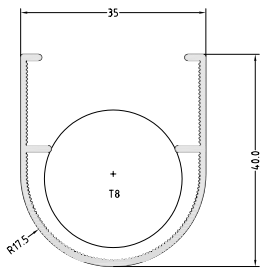

Gegen Abnahme einer Mindestbestellmenge von 1000 Meter können diese Profile aus den Materialien PMMA, PC und ABS gefertigt werden.

Gleichschenklige Winkel-Profile Aus PMMA, PMMA sz, PC, ABS

Bestell-Nr.	Höhe	Breite	Wandstärke
	a mm	b mm	s mm
0534	10	10	2
0704	12,5	12,5	1,5
0808	15	15	2
0389	20	20	2
0398	25	25	2
0951	30	30	2
0510	40	40	2
0525	50	50	2,5

Gegen Abnahme einer Mindestbestellmenge von 1000 Meter können diese Profile aus den Materialien PMMA, PC und ABS gefertigt werden.

Ungleichschenklige Winkel-Profile Aus PMMA, PMMA sz, PC, ABS

Bestell-Nr.	Höhe	Breite	Wandstärke
	a mm	b mm	s mm
0993	10	15	1,8
1056	10	24	2
0819	20	30	3
0839	21	58	3
0581	25	35	3
0795	20,6	90	3
0356	15	50	2

Bestell-Nr. 0404

Bestell-Nr. 0464

Bestell-Nr. 0647

Gegen Abnahme einer Mindestbestellmenge von 1000 Meter können diese Profile aus den Materialien PMMA und PMMA sz gefertigt werden.

Beleuchtungs-Profile Aus PMMA, PMMA sz, PC

Bestell-Nr. o890

Bestell-Nr. o972

Bestell-Nr. o886

Bestell-Nr. o887

Bestell-Nr. o888

Gegen Abnahme einer Mindestbestellmenge von 1000 Meter können diese Profile aus den Materialien PMMA, PMMA sz und PC gefertigt werden.