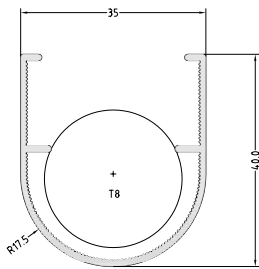

Beleuchtungs-Profile  
Aus PMMA, PMMA sz, PC

Bestell-Nr. o890

Bestell-Nr. o972

Bestell-Nr. o886

Bestell-Nr. o887

Bestell-Nr. o888

Gegen Abnahme einer Mindestbestellmenge von 1000 Meter können diese Profile aus den Materialien PMMA, PMMA sz und PC gefertigt werden.