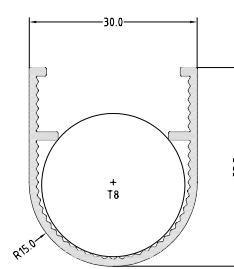

Beleuchtungs-Profile  
Aus PMMA, PMMA sz, PC

Bestell-Nr. o890

Bestell-Nr. o972

Bestell-Nr. o886

Bestell-Nr. o887

Bestell-Nr. o888

Gegen Abnahme einer Mindestbestellmenge von 1000 Meter können diese Profile aus den Materialien PMMA, PMMA sz und PC gefertigt werden.