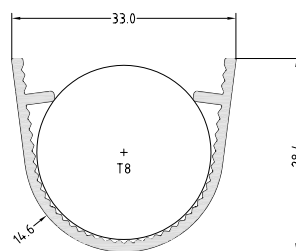

Beleuchtungs-Profile  
Aus PMMA, PMMA sz, PC

Bestell-Nr. o890

Bestell-Nr. o972

Bestell-Nr. o886

Bestell-Nr. o887

Bestell-Nr. o888

Gegen Abnahme einer Mindestbestellmenge von 1000 Meter können diese Profile aus den Materialien PMMA, PMMA sz und PC gefertigt werden.