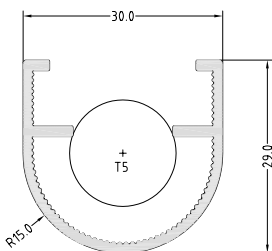

Beleuchtungs-Profile  
Aus PMMA, PMMA sz, PC

Bestell-Nr. o890

Bestell-Nr. o972

Bestell-Nr. o886

Bestell-Nr. o887

Bestell-Nr. o888

Gegen Abnahme einer Mindestbestellmenge von 1000 Meter können diese Profile aus den Materialien PMMA, PMMA sz und PC gefertigt werden.