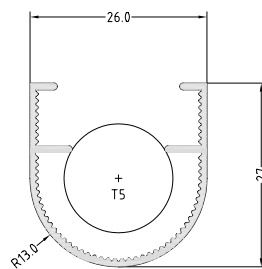

Beleuchtungs-Profile  
Aus PMMA, PMMA sz, PC

Bestell-Nr. o890

Bestell-Nr. o972

Bestell-Nr. o886

Bestell-Nr. o887

Bestell-Nr. o888

Gegen Abnahme einer Mindestbestellmenge von 1000 Meter können diese Profile aus den Materialien PMMA, PMMA sz und PC gefertigt werden.